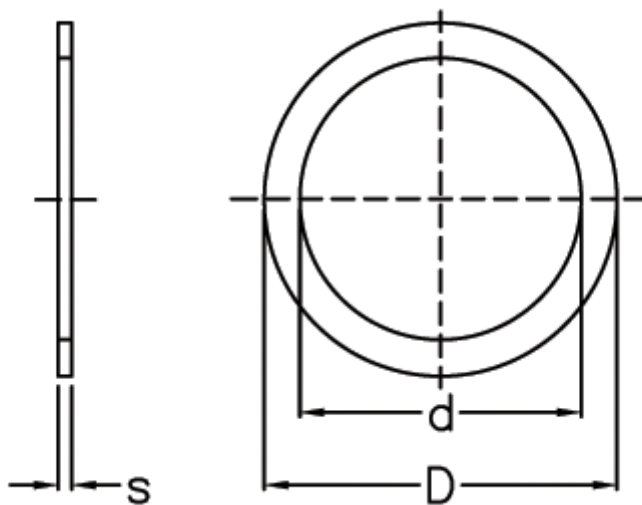

Article number: 0130472

Description: Shim Washer
PS 20x28x0,2 DIN 988

Measures

d = 20

D = 28

Description = PS 20x28x0,2

s = 0.20

tol = -0.04

Weight kg/1000 = 0.472